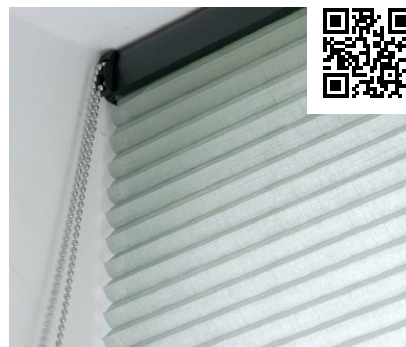

Kettingbeveiliging

25/32 mm

De nieuwe kettingbeveiliging is eenvoudig te bedienen en voldoet aan de EN-kindveiligheidsvoorschriften m.b.t. binnenjaloezieën. Om je shade omhoog of omlaag te brengen, beweeg je de ketting voorzichtig omhoog en omlaag.

Als er kracht op de ketting wordt uitgeoefend, wordt de kettingbeveiliging geactiveerd waarna de ketting veilig loskomt. De ketting kan weer op zijn plaats worden vastgeklikt waarna je shade weer normaal functioneert.