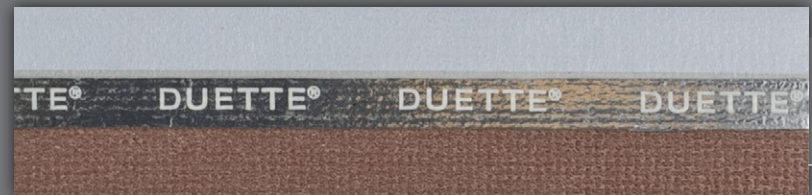

25 mm - 9521

(1) BR