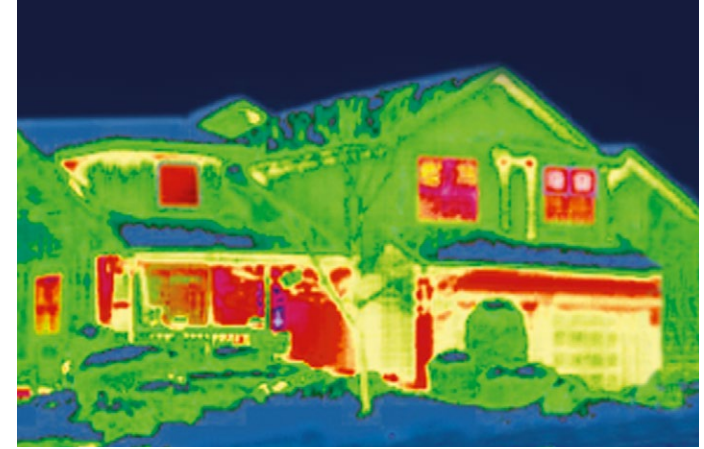

Energiebesparing & geluidabsorptie-eigenschappen

Met hun unieke honingraatstructuur geven Duette® Shades je een betere controle over de temperatuur in huis, waardoor het koeler blijft in de zomer en warmer in de winter. Zo bespaar je op je kosten voor verwarming en/of koeling. Zonder energie-efficiënte raambekleding kan tot 50% van de verwarmings- en koelenergie van een huis via de ramen ontsnappen, zelfs met dubbele beglazing. Duette® Shades kunnen ook de akoestiek van een kamer beduidend verbeteren door het geluid te reduceren. De zachte materialen en luchtkamers in Duette® Shades helpen binnen vervelende echo's van harde materialen zoals glas, muren en harde vloeren tot 60% te verminderen.

De overdracht van warmte door de ramen van binnen naar buiten is weergegeven in dit infraroodbeeld. De rode delen geven de hoogste graad van warmteverlies weer.

Energiebesparende classificatie

De waarden volgens de EN 14501-norm geven de toegevoegde isolatie en warmtevermindering aan bij dubbele beglazing van een goede kwaliteit met een U-waarde* van 1.2 W/m². K, wanneer Duette® Shades toegepast worden.

Productbeschrijving

Transparent / Lichtdoorlatend 25 mm:

Batiste Sheer			■		
Batiste				■	
Elan TOPA				■	
Elan / Elan Metallic / Elan Metallic Grain				■	
Eternity				■	
Unik				■	
Unik FR				■	
Solo			■		

Verduisterend (RD) 25 mm:

Elan RD					■
Unik RD					■
Unik RD FR					■
Solo RD					■

Transparent / Lichtdoorlatend 32 mm:

Batiste Sheer			■		
Batiste				■	
Batiste Architella®				■	
Elan Architella®				■	
Elan TOPA				■	
Elan / Elan Metallic / Elan Metallic Grain				■	
Eternity				■	
Unik				■	

Verduisterend (RD) 32 mm:

Batiste Architella® RD					■
Elan Architella® RD					■
Elan RD					■
Unik RD					■

Transparent / Lichtdoorlatend 64 mm:

Batiste Sheer			■		
Batiste				■	
Batiste Architella®				■	
Elan Architella®				■	
Elan / Elan Metallic / Elan Metallic Grain				■	
Unik FR			■		

Verduisterend (RD) 64 mm:

Batiste Architella® RD				■	
Elan Architella® RD				■	
Elan RD					■
Unik RD FR					■

Product	☀️					❄️					🔊				
	≤ 5%	> 5%, ≤ 15%	> 15%, ≤ 25%	> 25%, ≤ 35%	> 35%	≤ 5%	> 5%, ≤ 15%	> 15%, ≤ 25%	> 25%, ≤ 35%	> 35%	> 0%, ≤ 15%	> 15%, ≤ 30%	> 30%, ≤ 45%	> 45%, ≤ 60%	> 60%
	C	B	A	A+	A++	C	B	A	A+	A++	*	**	***	****	*****
Transparent / Lichtdoorlatend 25 mm:															
Batiste Sheer			■				■				■				
Batiste				■				■					■		
Elan TOPA				■				■					■		
Elan / Elan Metallic / Elan Metallic Grain				■				■					■		
Eternity				■				■					■		
Unik				■				■					■		
Unik FR				■				■					■		
Solo			■					■					■		
Verduisterend (RD) 25 mm:															
Elan RD					■					■					■
Unik RD					■					■					■
Unik RD FR					■					■					■
Solo RD					■					■					■
Transparent / Lichtdoorlatend 32 mm:															
Batiste Sheer			■				■				■				
Batiste				■				■					■		
Batiste Architella®				■				■					■		
Elan Architella®				■				■					■		
Elan TOPA				■				■					■		
Elan / Elan Metallic / Elan Metallic Grain				■				■					■		
Eternity				■				■					■		
Unik				■				■					■		
Verduisterend (RD) 32 mm:															
Batiste Architella® RD					■					■					■
Elan Architella® RD					■					■					■
Elan RD					■					■					■
Unik RD					■					■					■
Transparent / Lichtdoorlatend 64 mm:															
Batiste Sheer			■				■				■				
Batiste				■				■					■		
Batiste Architella®				■				■					■		
Elan Architella®				■				■					■		
Elan / Elan Metallic / Elan Metallic Grain				■				■					■		
Unik FR			■					■					■		
Verduisterend (RD) 64 mm:															
Batiste Architella® RD					■					■					■
Elan Architella® RD					■					■					■
Elan RD					■					■					■
Unik RD FR					■					■					■

☀️ Warmteklasse
A++, A+, A, B of C
Hoe hoger het %, des te groter de warmtevermindering.

❄️ Isolatieklasse
A++, A+, A, B of C
Hoe hoger het %, des te hoger de isolatie tegen de kou.

🔊 Geluidabsorptieklasse
★★★★★ - ★★★★★
Hoe hoger de sterrenkwalificatie, des te groter de geluidabsorptie.

* U-waarde met een in de dag gemonteerde shade voor 32/25 mm en een shade van 64 mm die op de dag gemonteerd is. U-waarde van het glas: 1.2 W/m². K (Beglazing C, EN 14501)