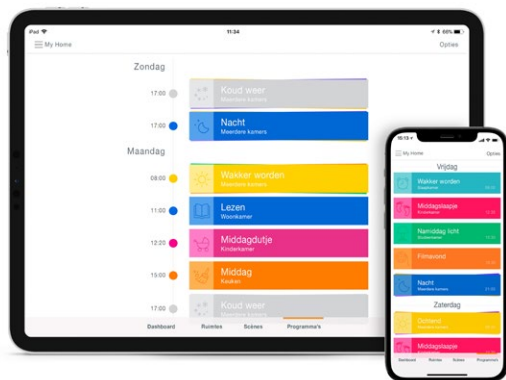

Smart Home Living PowerView® Automation

25/32/64 mm

Met PowerView® Automation open en sluit je automatisch je Duette® Shades op elk moment van de dag - gewoon met een druk op de knop, een mobiele app of je stem. Bepaal zelf de gewenste manier van bediening. Ons bekroonde smarthomesysteem maakt verbinding met de meeste domotica-technologieën die momenteel op de markt zijn.

0520 - 32 mm - p.25

7650 - 25 mm - p.25

Precies zoals je het wilt. Jij bepaalt je eigen comfort.

Begin bij de basis

Met de PowerView® Pebble® Remote of de Wandbediening die op de muur wordt gemonteerd, kun je snel, met één druk op de knop, een enkele raamdecoratie of groepen producten afstellen. De wandhouder, de Pebble® en de Remote zijn verkrijgbaar in meerdere kleuren, kijk hiervoor in het collectieboek PowerView® Automation of raadpleeg je Luxaflex® specialist. Deze informeert je graag verder over de uitgebreide mogelijkheden die dit systeem biedt.

Kies voor slimme bediening in je hele huis

De juiste technologie voor jou

Haal alles uit je slimme producten door programma's in te stellen. Gebruik daarvoor de programmeerfunctie, zodat de raamdecoratie automatisch naar de stand van je voorkeur beweegt. PowerView® doet al het werk voor je - ook als je niet thuis bent.

PowerView® Hub

Onze mooi vormgegeven Hub verbindt draadloos met je wifi-netwerk en is daardoor eenvoudig te plaatsen op elke geschikte locatie in huis. In de Hub worden alle instellingen opgeslagen en de scènes geactiveerd van de PowerView® raamdecoratie.